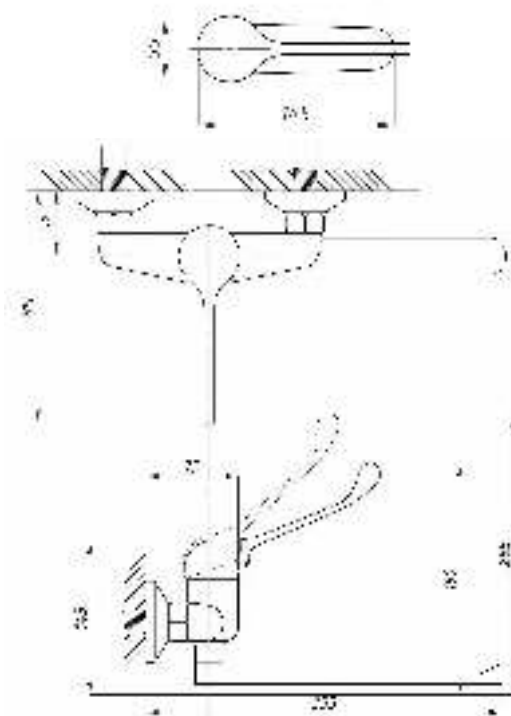

Смеситель для раковины и кухни
настенный локтевой
серия: МЕДИК
арт. **PSM-508-055**
материал: Латунь
картридж: 40мм
эксцентрики: Евро
тип: См-УмлРНА,
См-МЛРНА